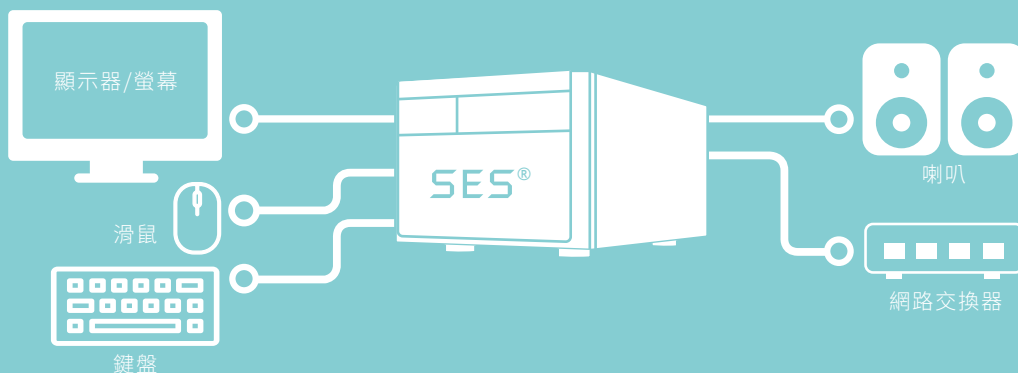

整合開發介面

控制零距離

獨家MTM

自動追蹤多機拍攝

專業版

- 針對 6 支 iCam® 系列攝影機同時錄製
- 手動與課表選單全自動化錄影
- 影音同步不延遲畫面流暢不卡頓
- 貼心好用的片語設計讓您操作選單化
- Full HD 1080P 超高畫質影音同步錄影
- 瞬間派送課程至 STB® 上課機供學員觀看
- 支援修護損壞影片及多部影片合併功能
- 延後下課功能確保精彩內容完整錄製

旗艦版

- 針對 6 支 iCam® 系列攝影機同時錄製
- 支援 SCT 遠程控制(電腦與行動裝置)
- 允許高達 20 台 Livebox 直播現場教學
- 支援 iFollow® 自動追蹤多機拍攝技術
- 開放式 API，方便第三方系統整合

iCam® Max/iCam® 4K PTZ

STB® 上課機

掃描看更多

iFS 自剪上傳系統工作站 / 軟體

| 自動課程剪輯與上傳 | 自動混編 | 自動上傳 | 再生空間 | 內建 Montage

自動填補機制

智能轉換

聰明上傳