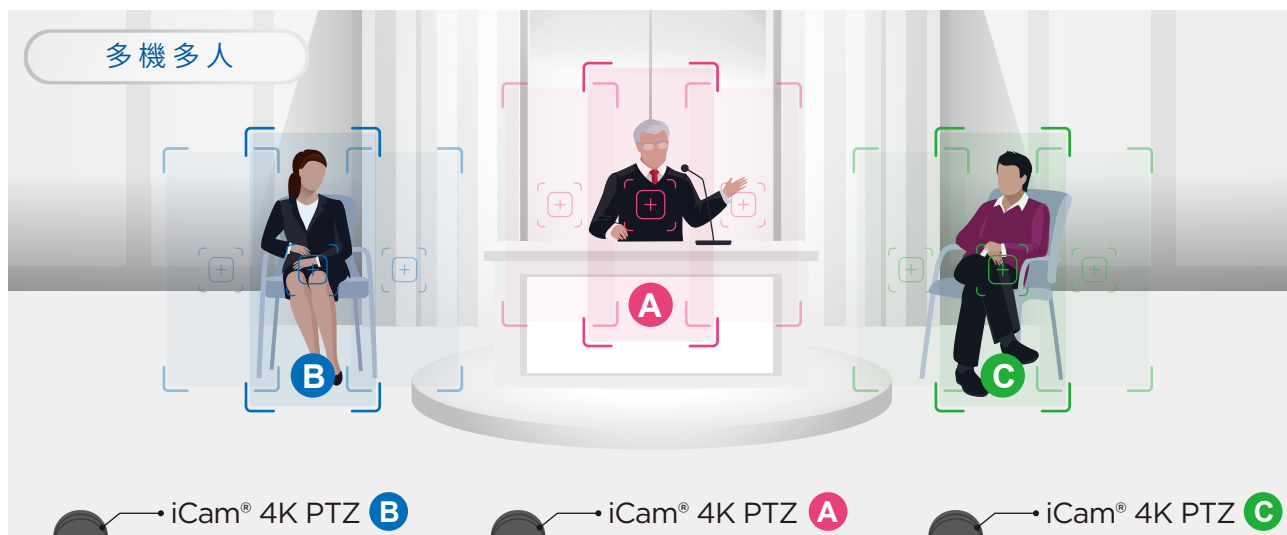

影像品質為 4K 超高畫質
是傳統攝影機的 24 倍以上

領先同業率先採用日本進口
SONY 最新 Exmor 背照式
高感度感光元件(CMOS)

攝影機內建 AI 機器學習
自動追蹤分析處理晶片

支接收音方式

外接麥克風

手持式麥克風

監聽麥克風

懸吊式麥克風

頭戴式麥克風

領夾式麥克風

耳掛式麥克風

頸掛式麥克風

iCam® 4K PTZ 可單機多人追蹤

無人控制下，AI 人形追蹤通過網頁點選人物相框的方式切換追蹤對象。

iCam® 4K PTZ 可多機追蹤多人

無人控制下，iCam® 4K PTZ 多機追蹤不同對象，不會錯亂。

iCam® 4K PTZ 是一款全功能攝影機

iCam® 4K PTZ 攝影機內建高階對焦算法確保鏡頭能夠快速、精確、穩定地自動對焦。水平轉動向左右各170°，合計340°大範圍，俯仰上下轉動向下30°、向上90°，水平控制速度最快高達每秒60°，俯仰控制速度最快高達每秒45°。

iCam® 4K PTZ 攝影機採用12倍光學與15倍數位縮放且視角高達70°的光學變焦鏡頭。

支援多種安裝方式

三腳架

水泥牆壁