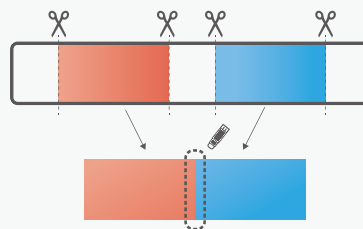

三大優勢

分鏡混編

切割合併

知識點製作

切割合併

分鏡混編 (iFollow®)

知識點製作

掃描看更多

Matrix 矩陣控制軟體

for iCam® Max / iCam® 4K PTZ

| 人性化介面設計 | 同時觀看6支攝影機 | 進化式 ePTZ | 直覺式介面 | 同步監看聽音

場景一眼掌握

進化式ePTZ

影像旋轉控制

預設指定點

影音同步觀影