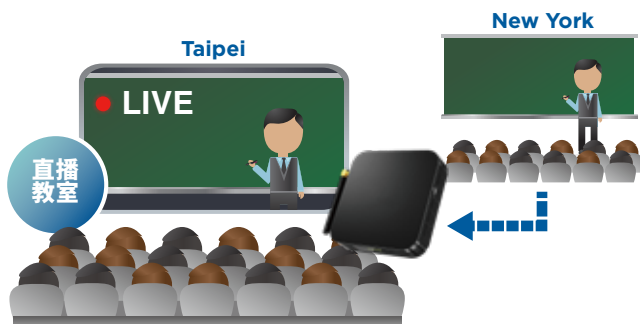

- 解決教室內座位不足與異地同步教學問題
- 適用 SES 旗艦版與 iCam® 系列攝影機
- 4K 超高畫質直播影像
- HDMI 純數位訊號, 影音同步流暢輸出
- 內建 20 個直播頻道, 可透過手機遙控或滑鼠切換
- 搭配 iFollow® 多機拍攝, 可自動切換畫面
- 內建輪播功能, 自訂輪播間格與直播頻道
- 採用專用機設計, 開機迅速, 免維護

異地同時上課 知識分享無界限

C2C, Classroom to Classroom

手機操控畫面

手機就是您專屬遙控器

異地同步教學

感受如同現場般真實

掃描看更多

Smarttape®

智錄系統
工作站/軟體

LiveMote

遙控器軟體APP

SES® 旗艦版

錄課直播系統
工作站/軟體

iCam® Max

超高畫質
數位攝影機

iCam® 4K PTZ

超高畫質
數位攝影機

iFollow®

多機拍攝
自動切換畫面