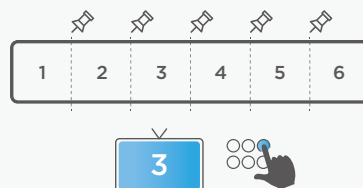

知識點製作

掃描看更多