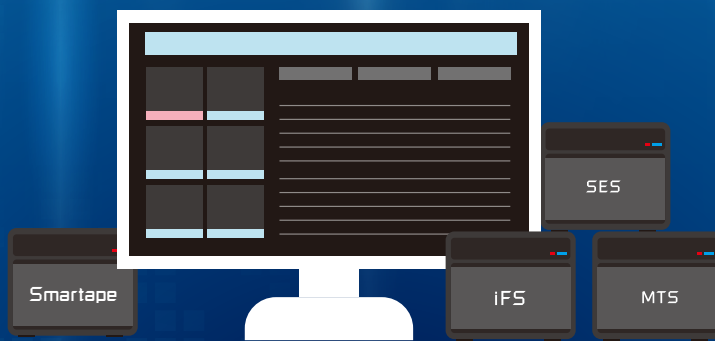

- 節省時間、增加效益，顧客可節省寶貴的時間與體力
- 避免因等候時間過長導致心情煩躁、影響消費意願
- 使用雲端叫號可舒緩等候排隊人潮
- 提昇服務品質與善用人力資源
- 多元化內容的呈現方式取代傳統單調的 LED 數字燈
- 等候的顧客留意叫號資訊的同時，自然的接受、消化行銷訊息
- 針對不同類別、場地做不同分類應用
- 隨時監看現場服務狀況，輕鬆調整現場人員服務配置

接線示意圖

叫號管理方式

電腦

WIN / MAC / LINUX

平板

Android / iPad

手機

Android / iPhone

掃描看更多

教育培訓專用系統

S Y S T E M