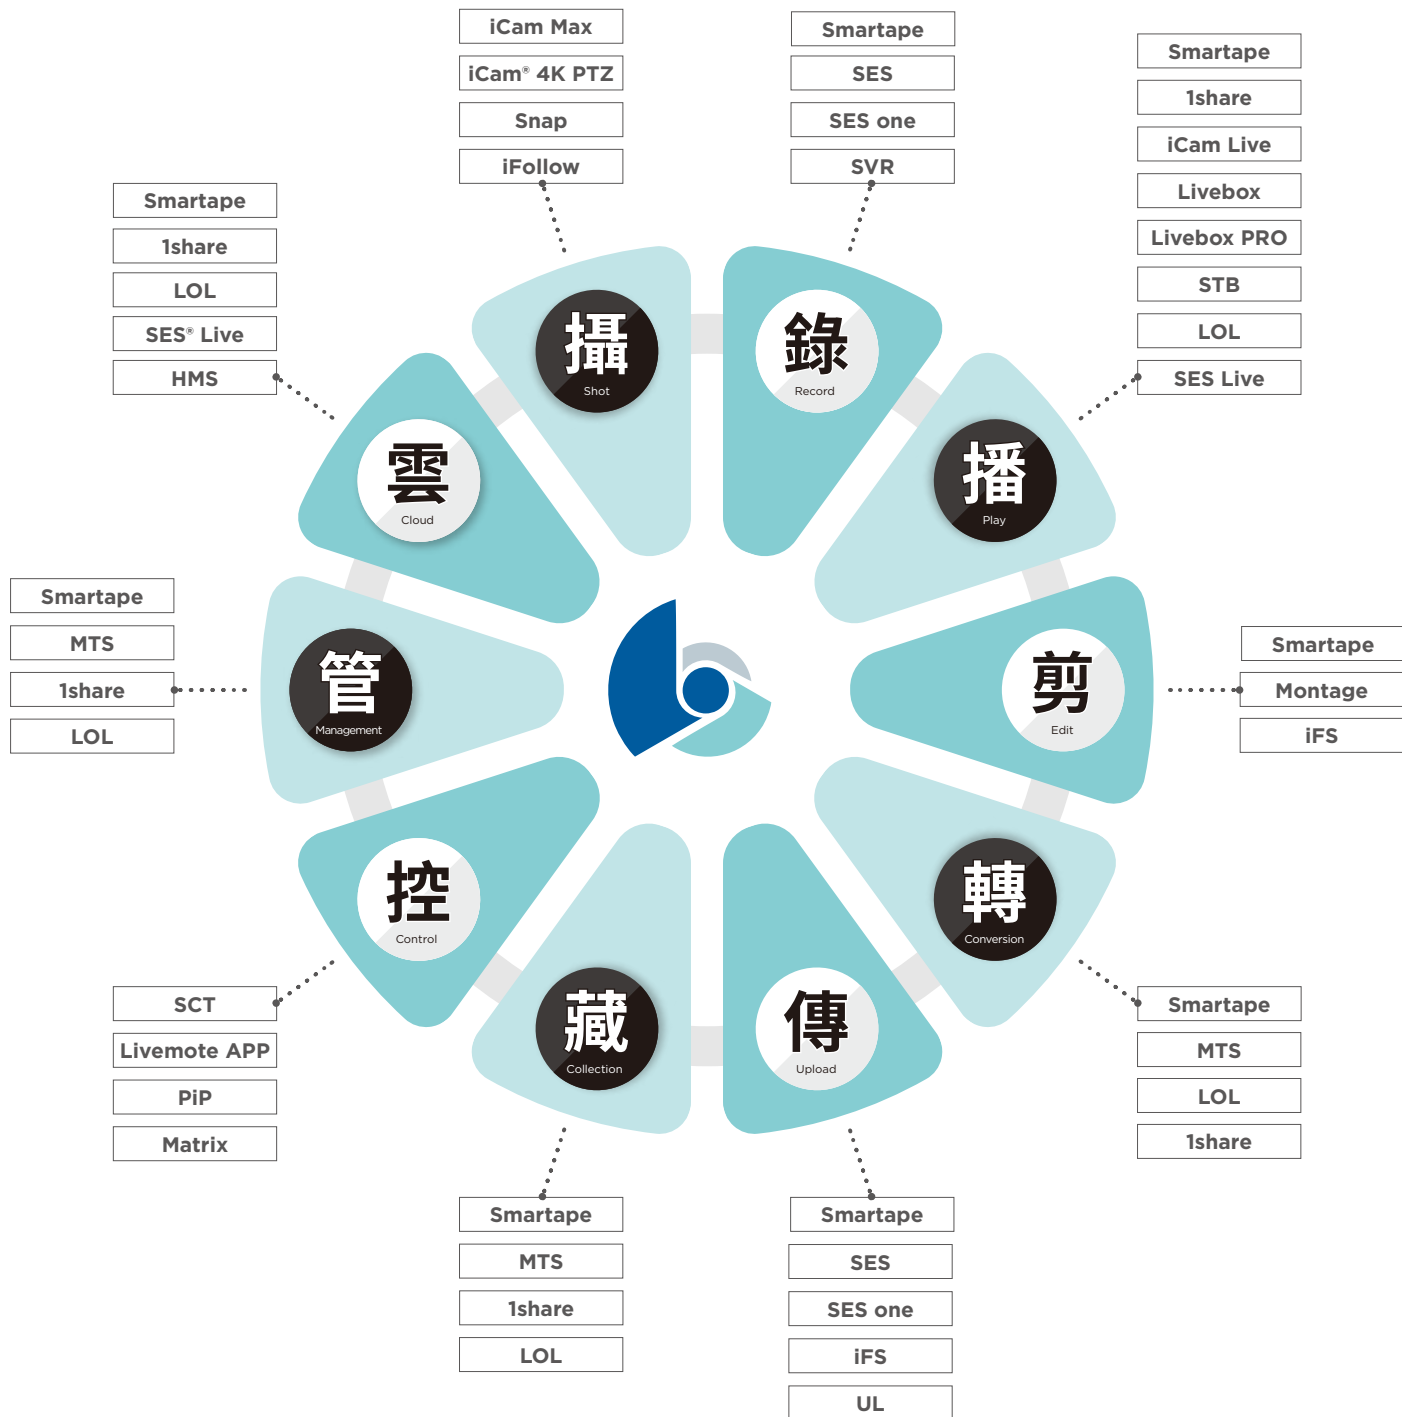

iFS

系統架構

S Y S T E M
D I A G R A M

BlueEyes®

攝 影 機

C A M E R A

BlueEyes[®]

iCam® Max **4K** 直播錄課雙用超高畫質攝影機

課程拍攝

課程直播

獨家!
自動追蹤

跟隨講師

立體音

4K超高畫質

SIZE W76 × H76 × D148.8 mm

高速更新幀率

環場立體收音

畫質細膩重現

4K感光元件

828萬畫素

自動追蹤講師

立體音質感受

智慧型AI攝影機

超寬動態曝光