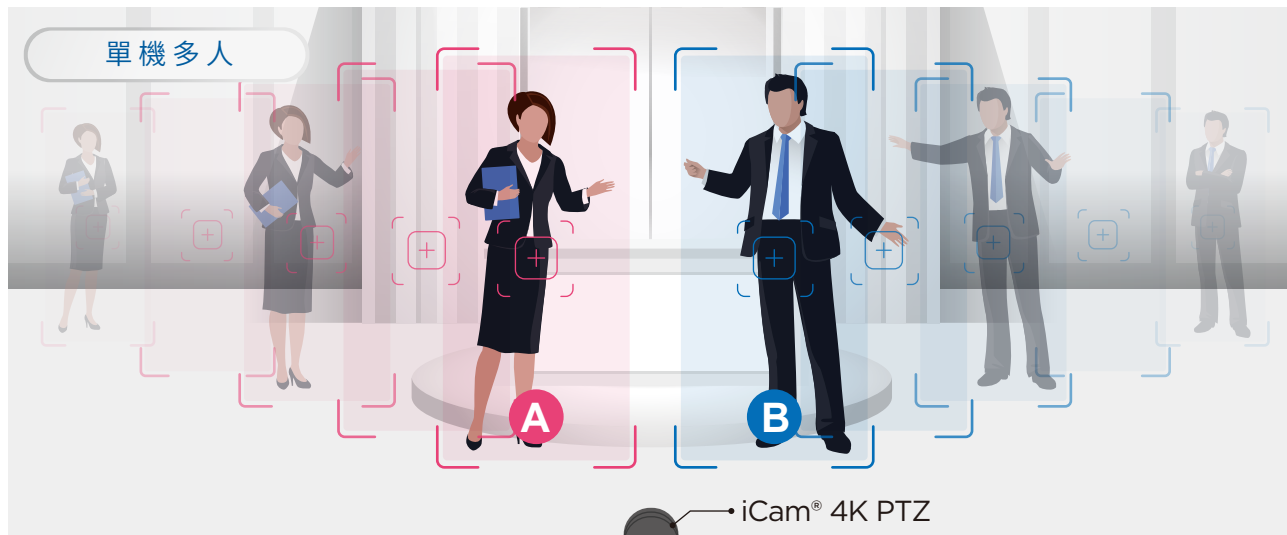

頭戴式麥克風

領夾式麥克風

耳掛式麥克風

頸掛式麥克風

iCam® 4K PTZ 可單機多人追蹤

無人控制下，AI 人形追蹤通過網頁點選人物相框的方式切換追蹤對象。

iCam® 4K PTZ 可多機追蹤多人

無人控制下，iCam® 4K PTZ 多機追蹤不同對象，不會錯亂。

iCam® 4K PTZ 是一款全功能攝影機

iCam® 4K PTZ 攝影機內建高階對焦算法確保鏡頭能夠快速、精確、穩定地自動對焦。水平轉動向左右各170°，合計340°大範圍，俯仰上下轉動向下30°、向上90°，水平控制速度最快高達每秒60°，俯仰控制速度最快高達每秒45°。

iCam® 4K PTZ 攝影機採用12倍光學與15倍數位縮放且視角高達70°的光學變焦鏡頭。

支援多種安裝方式

三腳架

水泥牆壁