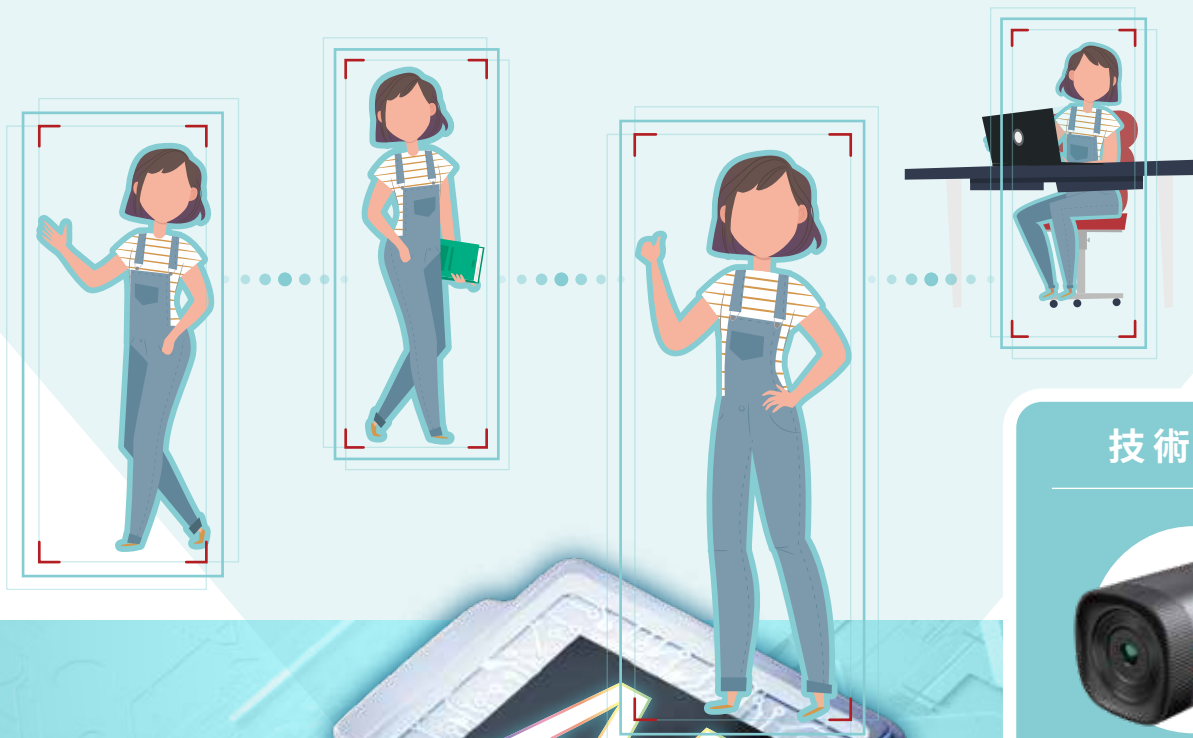

珍惜每位客戶意見
致力維持高滿意度

客戶數目^{超過} 10,000家

創新技術

I N N O V A T I V E
T E C H N O L O G Y

BlueEyes®

智慧型AI攝影機 隨時鎖定焦點

無論講者在台上如何移動，攝影機自動偵測並平順跟隨，
確保每一刻都在鏡頭中完美呈現，讓您的教學更有魅力。

內建AI晶片
實現精準的人形追蹤功能