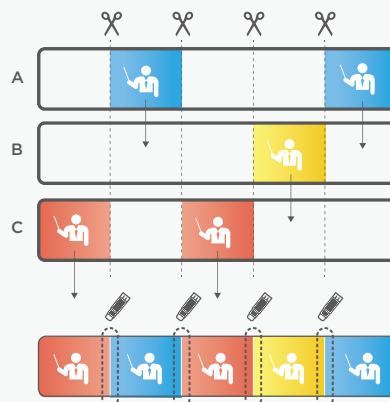

三大優勢

分鏡混編

切割合併

知識點製作

切割合併

分鏡混編 (iFollow®)

知識點製作

掃描看更多

Matrix 矩陣控制軟體

for iCam® Max / iCam® 4K PTZ

| 人性化介面設計 | 同時觀看6支攝影機 | 進化式 ePTZ | 直覺式介面 | 同步監看聽音

場景一眼掌握

進化式ePTZ

影像旋轉控制

預設指定點

影音同步觀影