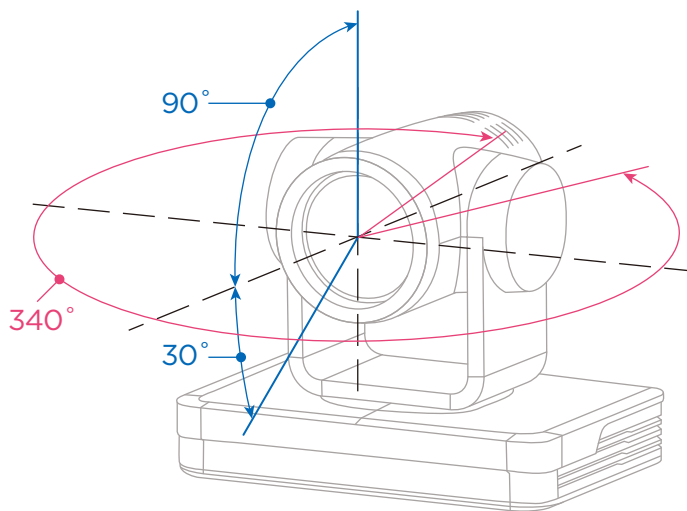

頭戴式麥克風

領夾式麥克風

耳掛式麥克風

頸掛式麥克風

iCam® 4K PTZ 可單機多人追蹤

無人控制下，AI 人形追蹤通過網頁點選人物相框的方式切換追蹤對象。

iCam® 4K PTZ 可多機追蹤多人

無人控制下，iCam® 4K PTZ 多機追蹤不同對象，不會錯亂。

iCam® 4K PTZ 是一款全功能攝影機

iCam® 4K PTZ 攝影機內建高階對焦算法確保鏡頭能夠快速、精確、穩定地自動對焦。水平轉動向左右各170°，合計340°大範圍，俯仰上下轉動向下30°、向上90°，水平控制速度最快高達每秒60°，俯仰控制速度最快高達每秒45°。

iCam® 4K PTZ 攝影機採用12倍光學與15倍數位縮放且視角高達70°的光學變焦鏡頭。

支援多種安裝方式

三腳架

水泥牆壁