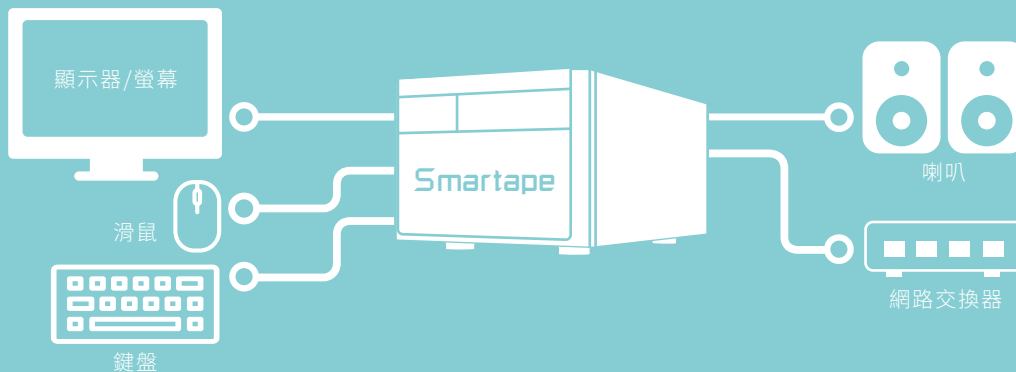

- 高畫質與多機錄影
- 未來課表·自動錄影
- 課表自動錄影
- 遠端控制上下課·零距離遙控
- 關鍵字快意搜·無限可能
- 互動學習即時化·直播無限
- 智慧再生·空間循環利用
- 派課看片·簡單易用
- 神奇修復·呵護教學精華
- 無失真快速剪輯
- 貼心片語·一觸即得
- 系統功能與控制整合
- 時光機備份·安全有保障
- FineFlow® 自動上傳·方便真安全
- 師生帳號與管理設定

掃描看更多