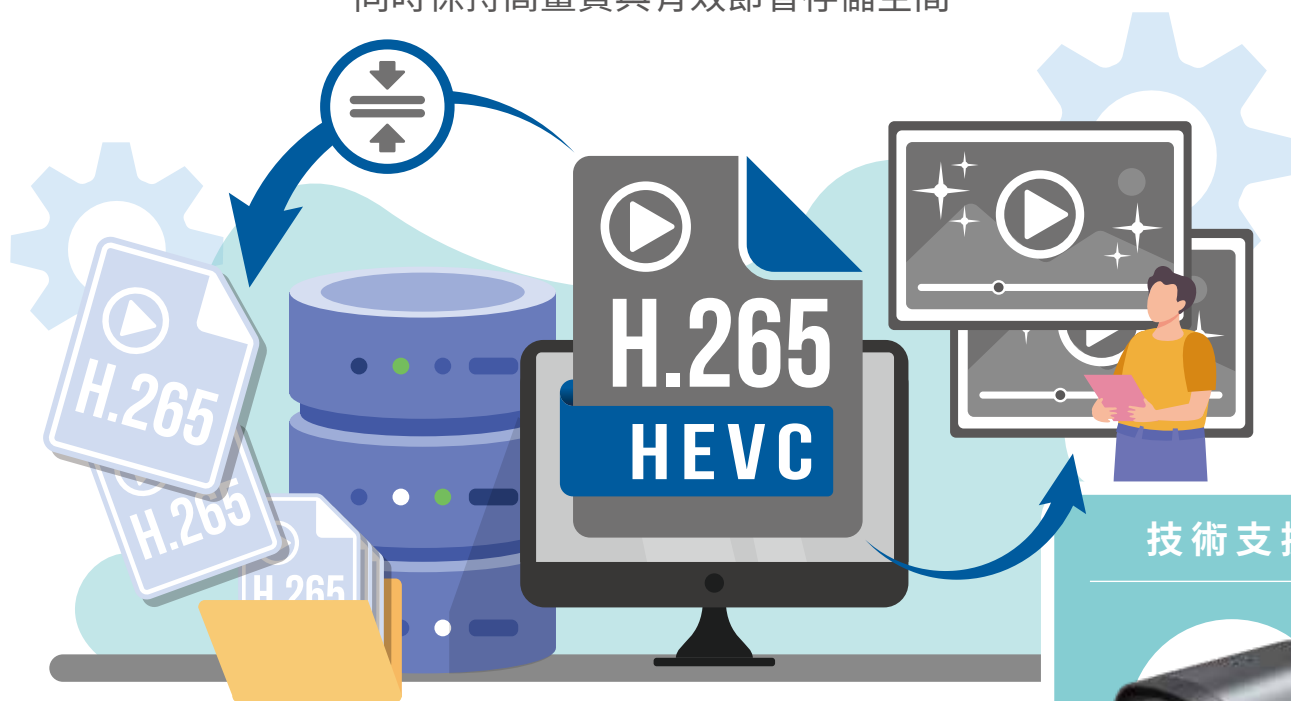

H.265 全新壓縮編碼

同時保持高畫質與有效節省存儲空間

技術支援