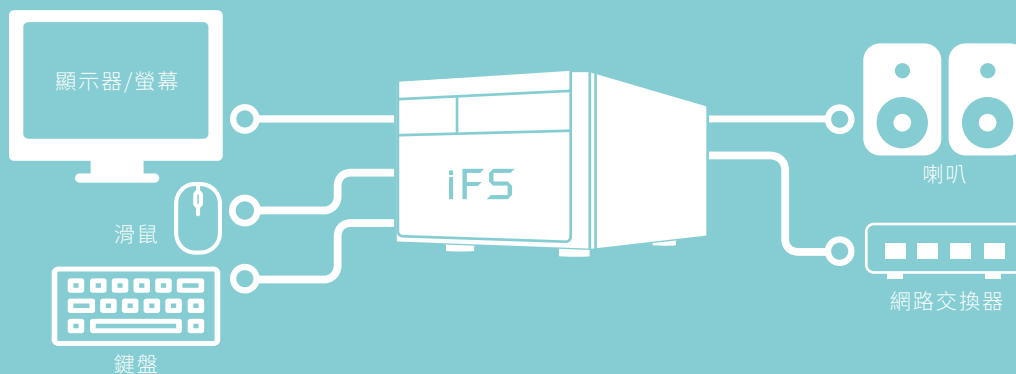

支援無上限

效能全時監視

錄課一條龍

魔法字幕

- ▶ 內建先進影片自動填補機制(AFM)
- ▶ 全新設計的再生空間功能
- ▶ 自動剪輯後的影片，自動上傳高達 5 個站台
- ▶ 內建 Montage 無失真快速剪輯軟體所有功能
- ▶ iFollow® 多機拍攝影片，全自動分鏡混編輸出
- ▶ 針對 iCam® 系列攝影機或 iFollow® 錄製群組，可自訂上傳站台位置

錄課系統

自動上傳

掃描看更多